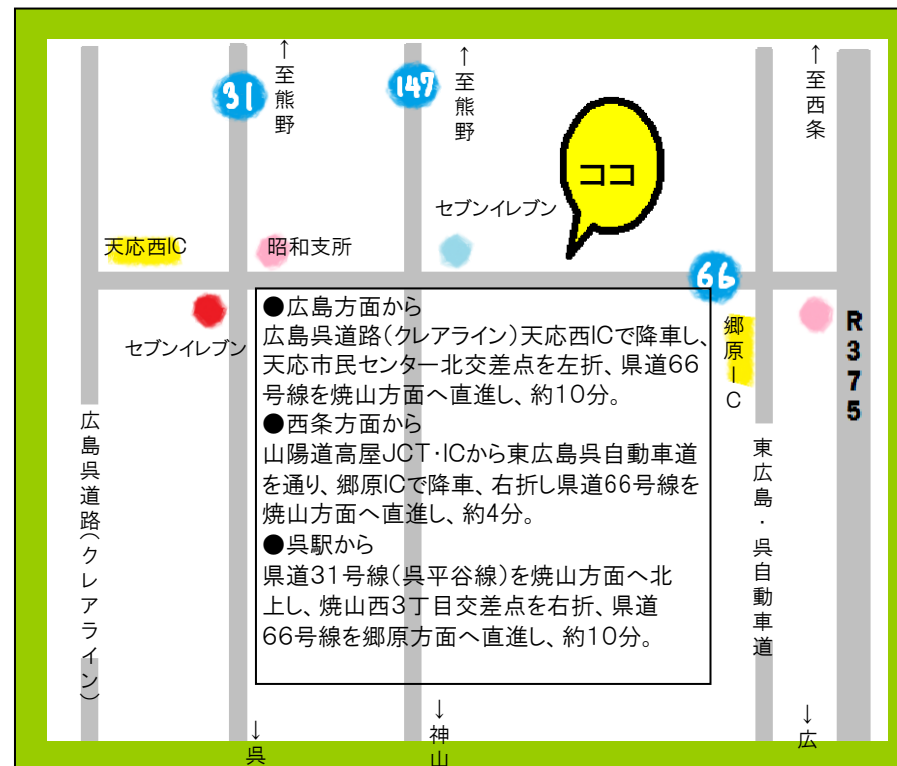

日陰を利用

日傘・帽子

水分・塩分補給

- ・無理をせず徐々に身体を暑さに慣らしましょう
- ・室内でも温度を測りましょう
- ・体調の悪いときは特に注意しましょう

【受付時間】午前9時～午後7時
【利用時間】午前9時～午後9時
【休所日】毎週月曜日
(祝日の場合、翌日)

【アクセス】

- 呉駅より、1番のりばから苗代下条行き(昭和支所経由)「苗代」で下車し、徒歩約15分。
- 呉駅より、2番のりばから苗代下条行き(平原経由)「苗代」で下車し、徒歩約15分。

センターがあれこれつばやいています。

〒737-0161
呉市郷原町字ワラヒノ山内

ココ

● 広島方面から
広島呉道路(クリアライン)天応西ICで降り、天応市民センター北交差点を左折、県道66号線を焼山方面へ直進し、約10分。

● 西条方面から
山陽道高屋JCT・ICから東広島呉自動車道を通り、郷原ICで降り、右折し県道66号線を焼山方面へ直進し、約4分。

● 呉駅から
県道31号線(呉平谷線)を焼山方面へ北上し、焼山西3丁目交差点を右折、県道66号線を郷原方面へ直進し、約10分。