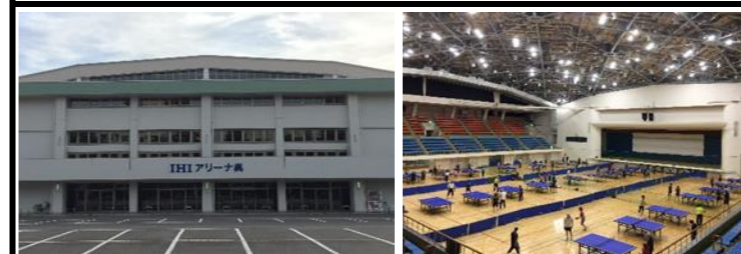

◎コンセント使用料は、アマチュアスポーツに使用する場合は無料となります。

◎会議室(101室~104室, 201室)は、利用希望日の6か月前の1日から先着順で受け付けます。
◎入場料の類を徴収する場合は、基本料金の1.5倍とし、即売会の類の催物、商品の広告・宣伝等の商業活動の場合は3倍に相当する額とします。
◎開館時間(9時~21時)外で使用する場合は基本使用料の2倍とします。
◎開館時間外で使用する場合で準備・後始末のために使用するときは、基本料金と同額とします。

令和3年 2 月号

IHIアリーナ 呉だより (呉市体育館だより)

活き活きスポーツで、広げよう！深めよう！人の和！

呉市体育館 〒737-0051 呉市中央4丁目1番1号
TEL 0823-25-3475 FAX 0823-26-6271

令和3年1月28日 呉市体育振興財団 IHIアリーナ 呉

IHIアリーナ 呉 (呉市体育館) 利用時のお願い

発熱・咳・咽頭痛の症状や体調不良のある場合は使用できません。
利用毎に、新型コロナウイルス感染予防確認シートへの記入・消毒・換気についての協力をお願いすることがあります。ご理解とご協力をお願いします。

新型コロナウイルス感染予防のために！

1. 新型コロナウイルス感染予防のため、3密を避け、マスクの着用、手洗いの徹底を！
   「感染リスクが高まる5つの場面」についてよく考え、新しい生活様式に基づいた対応を！
- ① 飲食を伴う懇親会等
  - ② 大人数や長時間におよぶ飲食
  - ③ マスクなしでの会話
  - ④ 狭い空間での共同生活
  - ⑤ 居場所の切り替わり

スポーツ教室 体験会開催中！

専門の講師によるZUMBAと女性エアロビクスの体験会に参加してみませんか。
事前申し込みは不要です。詳しくは、事務所へお問い合わせください。

教室名	対象	定員	実施期間・曜日	実施時間	料金
ZUMBA -ズンバ-	18歳以上	各日10名	1/5~3/23 火曜日	13:30~15:00	1回 500円
女性エアロビクス & ストレッチ	18歳以上の女性	各日10名	1/8~3/12 金曜日	19:00~20:30	1回 500円

ZUMBA体験会

- ・軽快なダンス音楽に合わせ、楽しみながら無理なく汗を流し脂肪を燃焼します。
- ・パーティーのような雰囲気の中で、仲間と声を掛け合って盛り上がります。

女性エアロビクス&ストレッチ体験会

- ・エアロビクスの楽しさを知ります。
- ・体力の向上と健康維持増進を図ります。
- ・生涯スポーツに必要な基礎的技術を身につけます。

IHIアリーナ 呉では、事務所の出入り口横にAEDを設置しています。